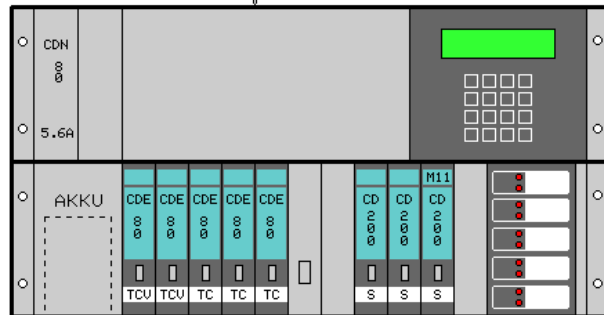

DACH

DCF77

5

EDU-RAUM
EG

BCS 200

RS 232

TOPOPERATOR

PRGRAMMIERUNG
KONFIGURATION

LOKAL

FERN

SERVER

LAN

SAPS

NT 4.0

1.UG

TX1-BUS
KABEL G87

TX1-BUS
KABEL G87

1

ALARMZENTRALE

SCHNITTSTELLEN

- BMZ CERBERUS ALGOREX
- TELEPROTECT ASCOM
- EUROMESSAGE LOKAL

ALARMIERUNG

EUROMESSAGE
NATIONAL

TELEFON